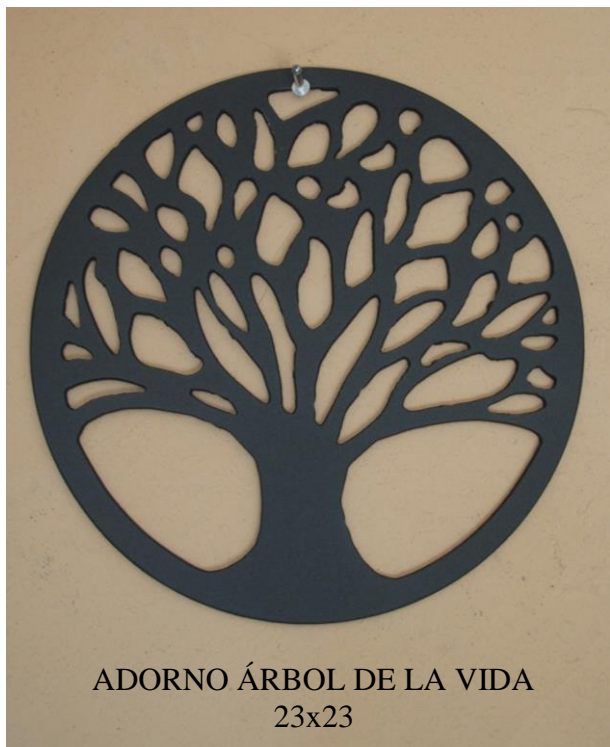

CHIMENEAS SIERRA

Polig. Juncaril – C/ Almuñecar – Parc. R – 50 – Albolote – Granada – Telf. : 958 465967
www.chimeneassierra.es E-mail: chimeneassierra@chimeneassierra.es

SÍMBOLOS FABRICADOS EN METAL

**Adorno de forja fabricado en chapa de 3 mm.
Cortado en CNC.**

Consultar colores disponibles.

Se fabrican en las medidas descritas en las fotos.

Se pueden fabricar a la medida del cliente.

Para otros dibujos, consultar.

NOTA: La fábrica se reserva el derecho de modificar los artículos sin previo aviso.