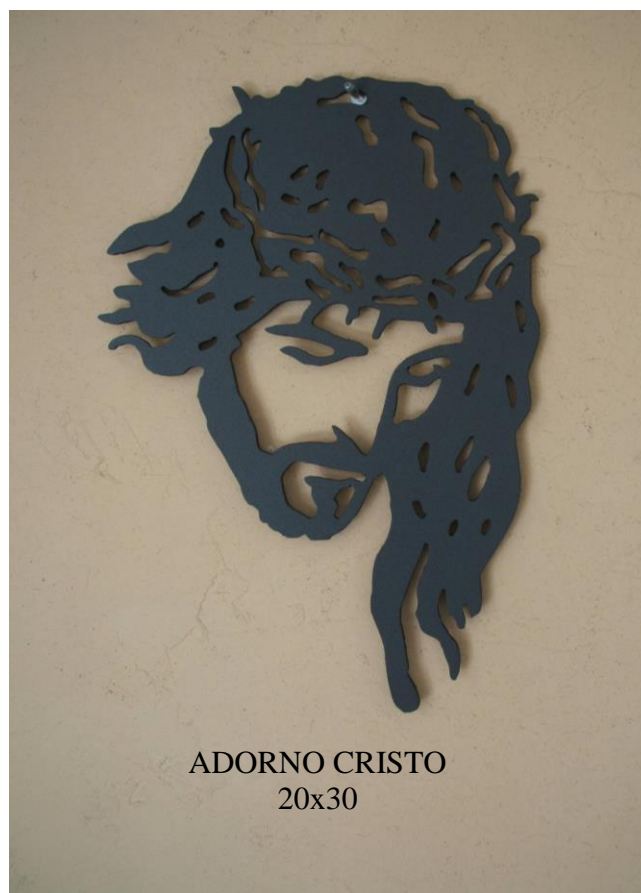

CHIMENEAS SIERRA

Polig. Juncaril – C/ Almuñecar – Parc. R – 50 – Albolote – Granada – Telf. : 958 465967
www.chimeneassierra.es E-mail: chimeneassierra@chimeneassierra.es

ADORNOS RELIGIOSOS METÁLICOS

**Adorno de forja fabricado en chapa de 3 mm.
Cortado en CNC.**

Consultar colores disponibles.

Se fabrican en las medidas descritas en las fotos.

Se pueden fabricar a la medida del cliente.

Para otros motivos, consultar.

NOTA: La fábrica se reserva el derecho de modificar los artículos sin previo aviso.