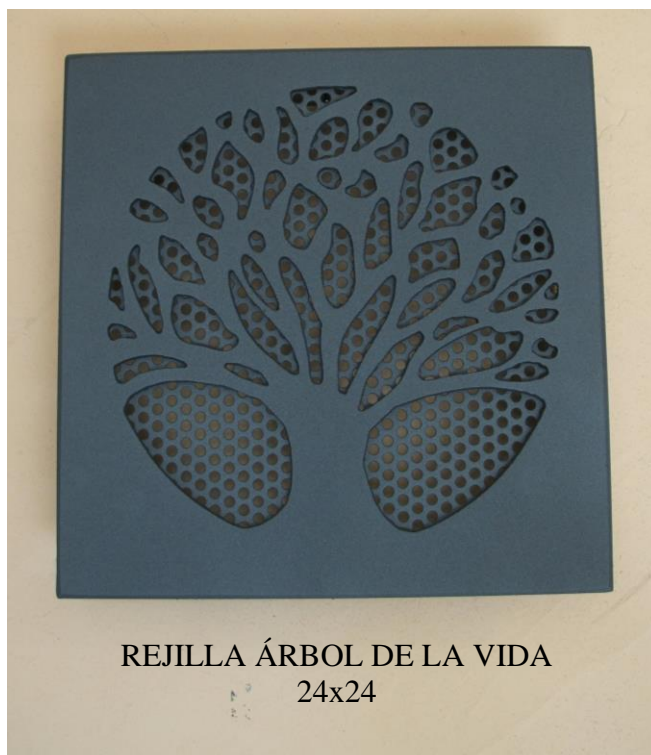

CHIMENEAS SIERRA

Polig. Juncaril – C/ Almuñecar – Parc. R – 50 – Albolote – Granada – Telf. : 958 465967
www.chimeneassierra.es E-mail: chimeneassierra@chimeneassierra.es

REJILLA ÁRBOL DE LA VIDA
24x24

REJILLAS DE ÁRBOL DE LA VIDA