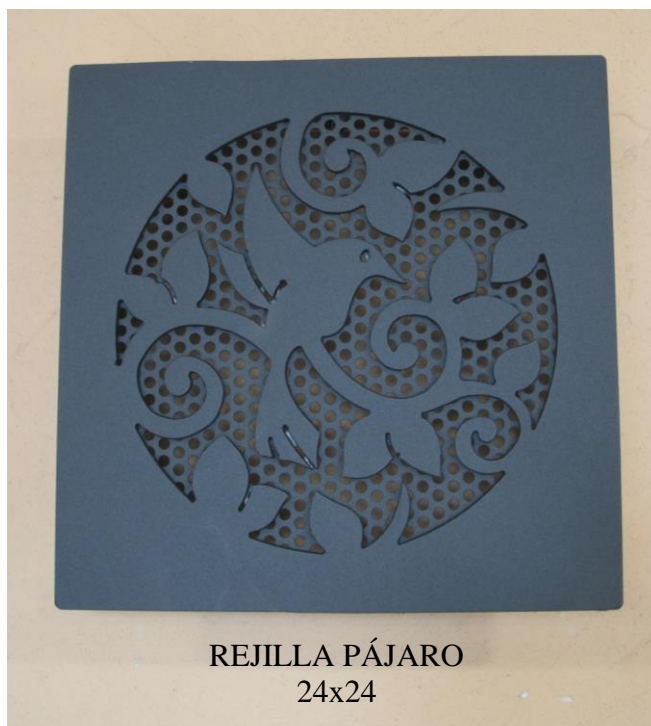

CHIMENEAS SIERRA

Polig. Juncaril – C/ Almuñecar – Parc. R – 50 – Albolote – Granada – Telf. : 958 465967
www.chimeneassierra.es E-mail: chimeneassierra@chimeneassierra.es

REJILLA PÁJARO
24x24

REJILLAS DE ANIMALES

Marco y dibujo en chapa de 3 mm cortado en CNC.

Rejilla en chapa perforada.

Pintadas con pintura anticorrosiva.

Dispone de su propio cerco para pillar en obra.

Se fabrica en las medidas descritas en las fotos.

Se pueden fabricar a la medida del cliente.

Hasta 50x25 la rejilla encaja a presión en el cerco para obra.

A partir de 50x25 irá atornillada a marco especial para obra.

Para otros dibujos, consultar.

NOTA: La fábrica se reserva el derecho de modificar los artículos sin previo aviso.