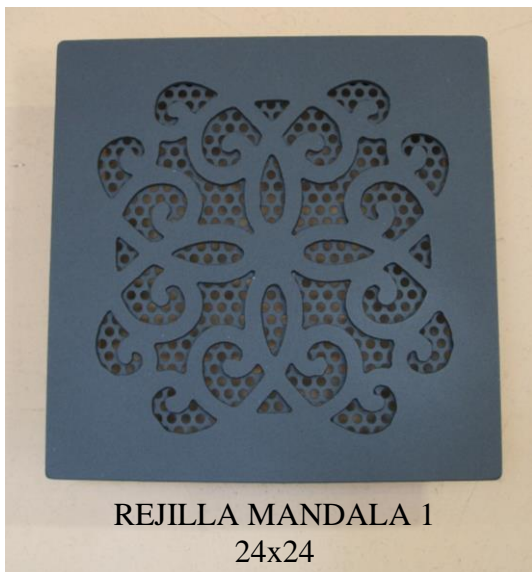

REJILLAS DE MANDALAS

Marco y dibujo en chapa de 3 mm cortado en CNC.

Rejilla en chapa perforada.

Pintadas con pintura anticorrosiva.

Dispone de su propio cerco para pillar en obra.

Se fabrica en las medidas descritas en las fotos.