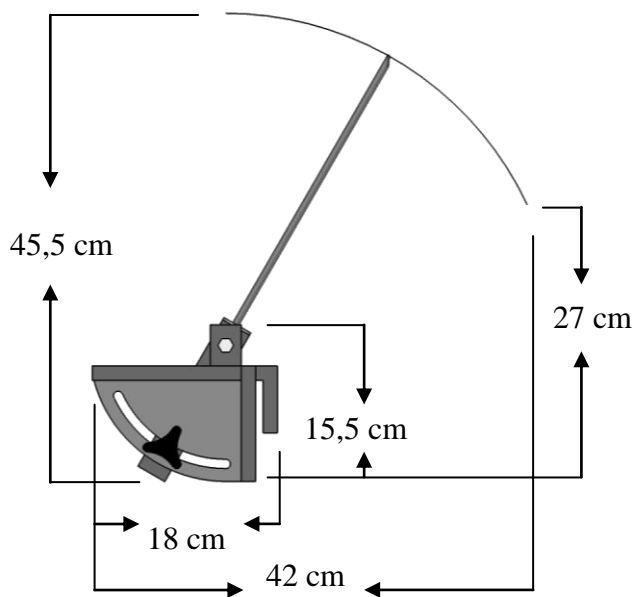

VISTA EN SECCIÓN

VISTA FRONTAL

MEDIDAS

BARBACOA DE 50	-- A: 44 cm	B: 30 cm	Agujeros para espetos: 5
BARBACOA DE 60	-- A: 51 cm	B: 37 cm	Agujeros para espetos: 6
BARBACOA DE 70	-- A: 65 cm	B: 51 cm	Agujeros para espetos: 8
BARBACOA DE 80	-- A: 72 cm	B: 58 cm	Agujeros para espetos: 9
BARBACOA DE 90	-- A: 86 cm	B: 72 cm	Agujeros para espetos: 11
BARBACOA DE 100	-- A: 93 cm	B: 79 cm	Agujeros para espetos: 12