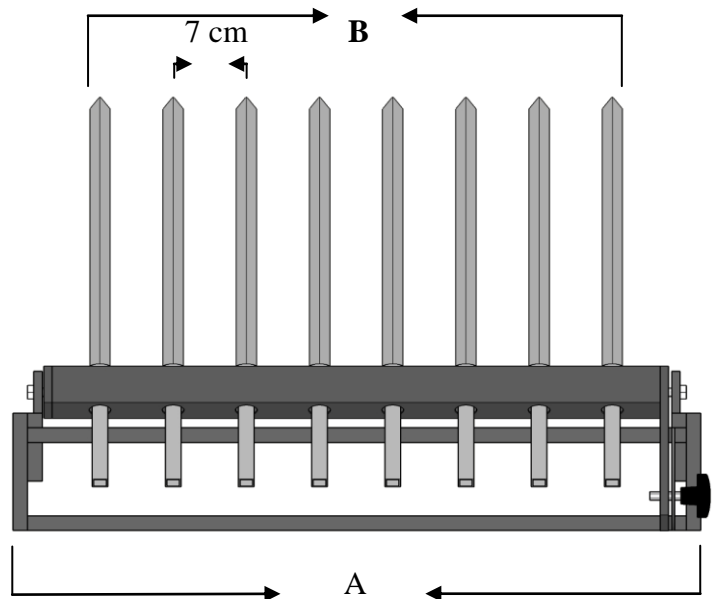

VISTA EN SECCIÓN

VISTA FRONTAL

MEDIDAS

BARBACOA DE 50	-- A: 44 cm	B: 30 cm	Agujeros para espetos: 5
BARBACOA DE 60	-- A: 51 cm	B: 37 cm	Agujeros para espetos: 6
BARBACOA DE 70	-- A: 65 cm	B: 51 cm	Agujeros para espetos: 8
BARBACOA DE 80	-- A: 72 cm	B: 58 cm	Agujeros para espetos: 9
BARBACOA DE 90	-- A: 86 cm	B: 72 cm	Agujeros para espetos: 11
BARBACOA DE 100	-- A: 93 cm	B: 79 cm	Agujeros para espetos: 12