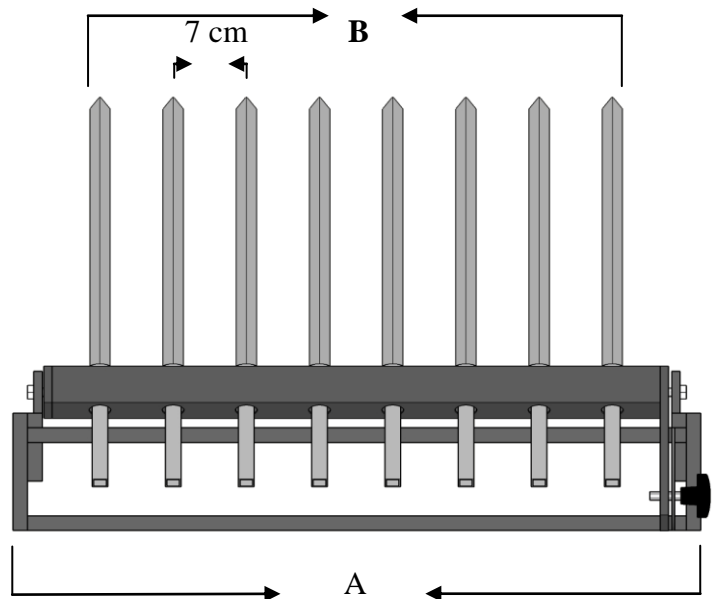

VISTA EN SECCIÓN

VISTA FRONTAL

MEDIDAS

CHIMENEA 60	--	A: 44 cm	B: 30 cm	C: 37,5 cm	D: 23,5	E: 35 cm	Agujeros espetos: 5
CHIMENEA 70	--	A: 51 cm	B: 37 cm	C: 41,5 cm	D: 25,5	E: 38 cm	Agujeros espetos: 6
CHIMENEA 80	--	A: 65 cm	B: 51 cm	C: 45,5 cm	D: 27	E: 42 cm	Agujeros espetos: 8
CHIMENEA 90	--	A: 72 cm	B: 58 cm	C: 45,5 cm	D: 27	E: 42 cm	Agujeros espetos: 9
CHIMENEA 100	--	A: 86 cm	B: 72 cm	C: 45,5 cm	D: 27	E: 42 cm	Agujeros espetos: 11
CHIMENEA 110	--	A: 93 cm	B: 79 cm	C: 45,5 cm	D: 27	E: 42 cm	Agujeros espetos: 12