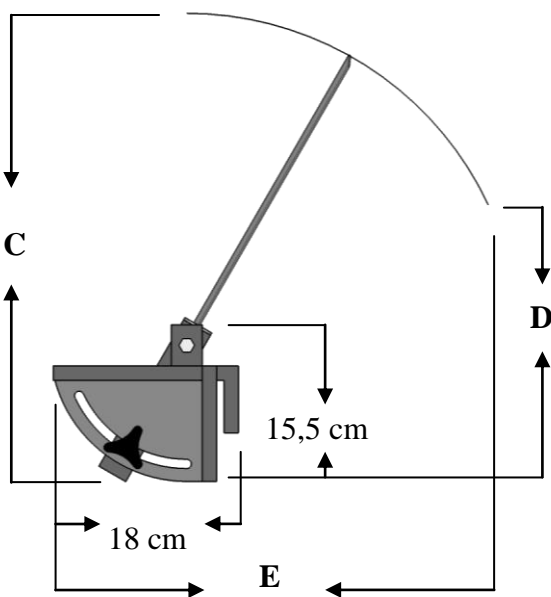

VISTA EN SECCIÓN

VISTA FRONTAL

MEDIDAS

CHIMENEA 60	--	A: 44 cm	B: 30 cm	C: 37,5 cm	D: 23,5	E: 35 cm	Agujeros espetos: 5
CHIMENEA 70	--	A: 51 cm	B: 37 cm	C: 41,5 cm	D: 25,5	E: 38 cm	Agujeros espetos: 6
CHIMENEA 80	--	A: 65 cm	B: 51 cm	C: 45,5 cm	D: 27	E: 42 cm	Agujeros espetos: 8
CHIMENEA 90	--	A: 72 cm	B: 58 cm	C: 45,5 cm	D: 27	E: 42 cm	Agujeros espetos: 9
CHIMENEA 100	--	A: 86 cm	B: 72 cm	C: 45,5 cm	D: 27	E: 42 cm	Agujeros espetos: 11
CHIMENEA 110	--	A: 93 cm	B: 79 cm	C: 45,5 cm	D: 27	E: 42 cm	Agujeros espetos: 12