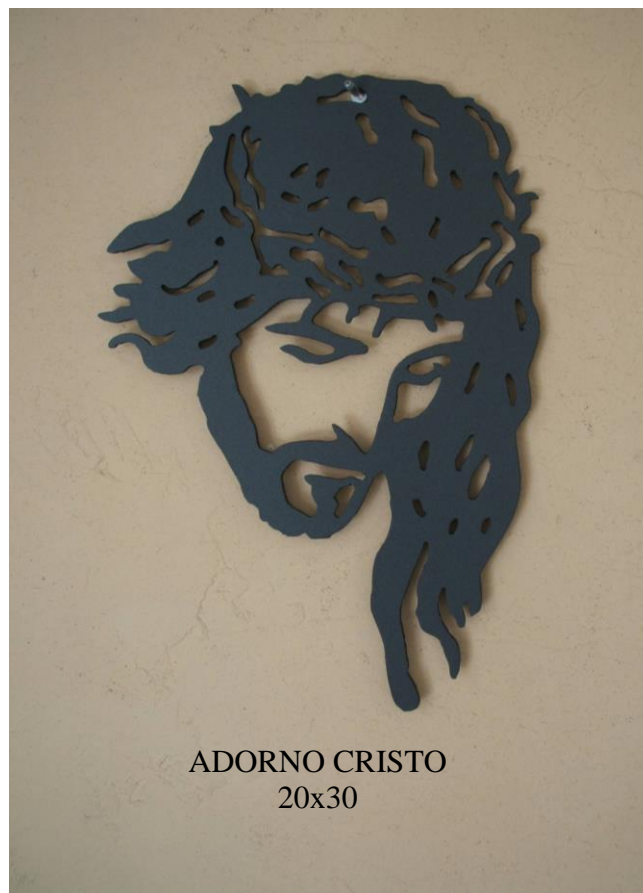

CHIMENEAS SIERRA

Polig. Juncaril – C/ Almuñecar – Parc. R – 50 – Albolote – Granada – Telf. : 958 465967
www.chimeneassierra.es E-mail: chimeneassierra@chimeneassierra.es

ADORNOS RELIGIOSOS METÁLICOS

Adorno de forja fabricado en chapa de 3 mm.

Cortado en CNC.

Consultar colores disponibles.

Se fabrican en las medidas descritas en las fotos.

Se pueden fabricar a la medida del cliente.

Para otros motivos, consultar.

NOTA: La fábrica se reserva el derecho de modificar los artículos sin previo aviso.