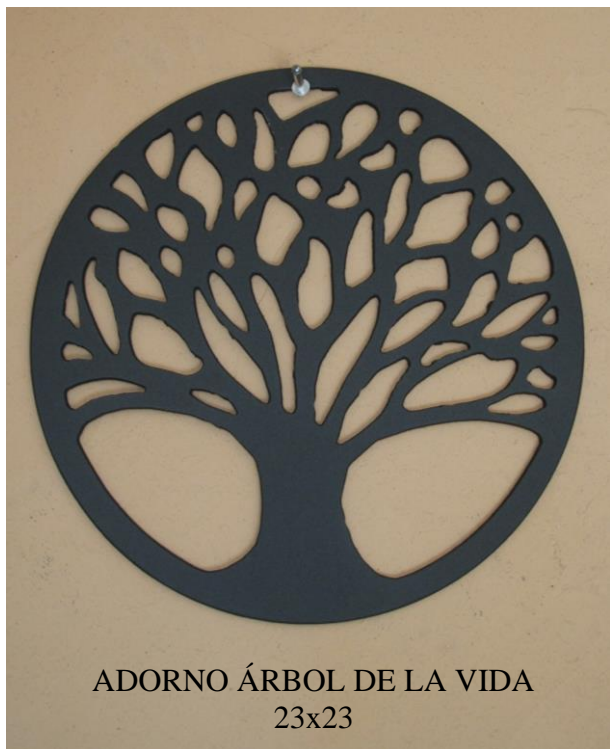

CHIMENEAS SIERRA

Polig. Juncaril – C/ Almuñecar – Parc. R – 50 – Albolote – Granada – Telf. : 958 465967
www.chimeneassierra.es E-mail: chimeneassierra@chimeneassierra.es

SÍMBOLOS FABRICADOS EN METAL

**Adorno de forja fabricado en chapa de 3 mm.
Cortado en CNC.**

Consultar colores disponibles.

Se fabrican en las medidas descritas en las fotos.

Se pueden fabricar a la medida del cliente.

Para otros dibujos, consultar.

NOTA: La fábrica se reserva el derecho de modificar los artículos sin previo aviso.