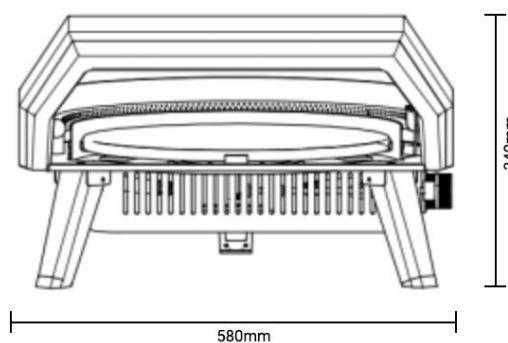

CHIMENEAS SIERRA

Polig. Juncaril – C/ Almuñecar – Parc. R – 50 – Albolote – Granada – Telf. : 958 465967
www.chimeneassierra.es E-mail: chimeneassierra@chimeneassierra.es

HORNO DE GAS GIRAPIZZA

El horno para pizzas GIRAPIZZA nos permite hacer pizzas en un tiempo récord.

Alimentado por gas butano o propano y con 8 KW de potencia.

Se precalienta en unos 10 min y puede llegar a los 500°.

El quemador dispone de encendido electrónico con sistema de protección de apagado por termopar.

Carcasa en acero inoxidable permitiendo una mejor conservación del calor y manteniendo los sabores originales de la pizza.

Con plato giratorio mecánico fabricado en piedra de cordierita de 1,5cm de grosor.

Capacidad de pizzas de 40cm de diámetro.

19kg de peso y patas plegables para un fácil transporte.

Incluye manguera de conexión a la bombona y funda protectora.

Medidas exteriores -- Ancho 58cm -- Alto 34cm -- Fondo 62cm.

NOTA: La fábrica se reserva el derecho de modificar los artículos sin previo aviso.