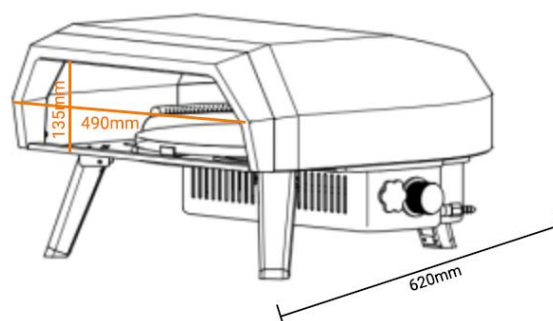

CHIMENEAS SIERRA

Polig. Juncaril – C/ Almuñecar – Parc. R – 50 – Albolote – Granada – Telf. : 958 465967
www.chimeneassierra.es E-mail: chimeneassierra@chimeneassierra.es

HORNO DE GAS GIRAPIZZA

El horno para pizzas GIRAPIZZA nos permite hacer pizzas en un tiempo récord.

Alimentado por gas butano o propano y con 8 KW de potencia.

Se precalienta en unos 10 min y puede llegar a los 500°.

El quemador dispone de encendido electrónico con sistema de protección de apagado por termopar.

Carcasa en acero inoxidable permitiendo una mejor conservación del calor y manteniendo los sabores originales de la pizza.

Con plato giratorio mecánico fabricado en piedra de cordierita de 1,5cm de grosor.

Capacidad de pizzas de 40cm de diámetro.

19kg de peso y patas plegables para un fácil transporte.

Incluye manguera de conexión a la bombona y funda protectora.

Medidas exteriores -- Ancho 58cm -- Alto 34cm -- Fondo 62cm.

NOTA: La fábrica se reserva el derecho de modificar los artículos sin previo aviso.