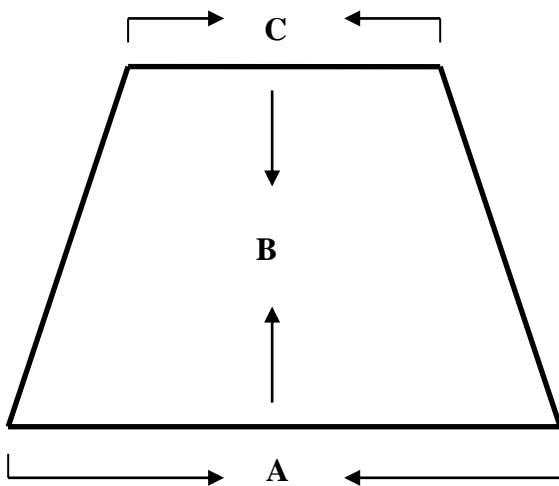

MEDIDAS

FORMATO N°1 -- A: 45,0 cm B: 47,0 cm C: 45,0 cm D: 37,0 cm E: 10,0 cm F: 22,5 cm
G: 31,0 cm H: 24,5 cm I: 14,5 cm

CHIMENEAS SIERRA

MEDIDAS DE CHIMENEAS PARA FABRICACION DE PAILAS

CHIMENEA VISTA EN SECCION

SUELO RECTANGULAR
Visto en planta

SUELO CONICO
Visto en planta

SUELO SEMICONICO
Visto en planta

- A -- Medida de ancho en frente de chimenea --
- B -- Medida de fondo útil de chimenea --
- C -- Medida de ancho en pared trasera de chimenea --
- D -- Medida de fondo en parte recta de chimenea --
- E -- Medida de largo de costado a 90° --
- F -- Medida de alto de boca de chimenea --
- G -- Medida de alto inferior de repisa --
- H -- Medida de alto superior de repisa --
- I -- Medida de inclinación de repisa --
- J -- Medida de fondo de puente ó dintel --

SUELO CON RINCON A 90°
Visto en planta