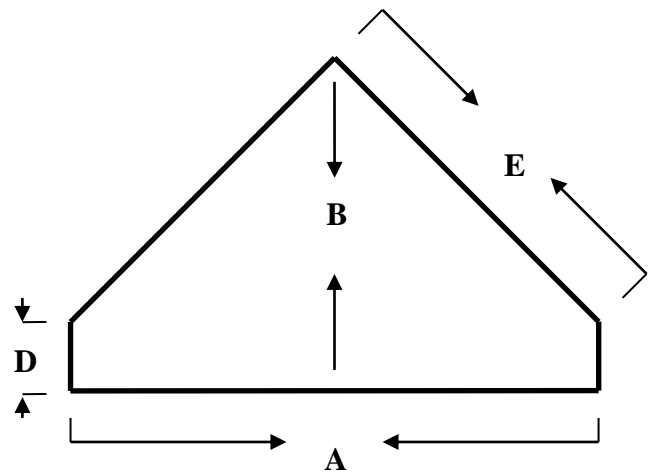

MEDIDAS

FORMATO N°1 -- A: 45,0 cm B: 47,0 cm C: 45,0 cm D: 37,0 cm E: 10,0 cm F: 22,5 cm
G: 31,0 cm H: 24,5 cm I: 14,5 cm

CHIMENEAS SIERRA

MEDIDAS DE CHIMENEAS PARA FABRICACION DE PAILAS

CHIMENEA VISTA EN SECCION

SUELO RECTANGULAR
Visto en planta

SUELO CONICO
Visto en planta

SUELO SEMICONICO
Visto en planta

- A -- Medida de ancho en frente de chimenea --
- B -- Medida de fondo útil de chimenea --
- C -- Medida de ancho en pared trasera de chimenea --
- D -- Medida de fondo en parte recta de chimenea --
- E -- Medida de largo de costado a 90° --
- F -- Medida de alto de boca de chimenea --
- G -- Medida de alto inferior de repisa --
- H -- Medida de alto superior de repisa --
- I -- Medida de inclinación de repisa --
- J -- Medida de fondo de puente ó dintel --

SUELO CON RINCON A 90°
Visto en planta