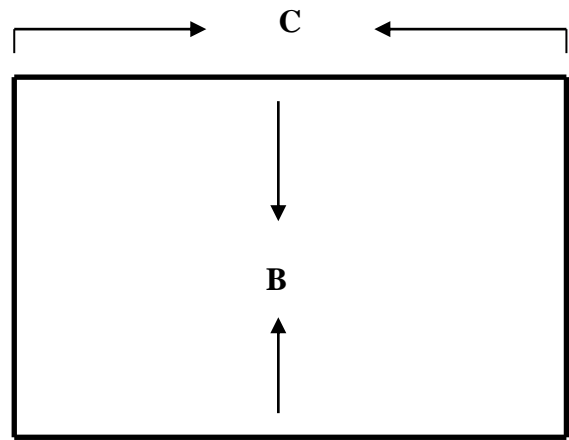

MEDIDAS

FORMATO N°1 -- A: 45,0 cm B: 47,0 cm C: 45,0 cm D: 37,0 cm E: 10,0 cm F: 22,5 cm
G: 31,0 cm H: 24,5 cm I: 14,5 cm

CHIMENEAS SIERRA

MEDIDAS DE CHIMENEAS PARA FABRICACION DE PAILAS

CHIMENEA VISTA EN SECCION

SUELO RECTANGULAR
Visto en planta

SUELO CONICO
Visto en planta

SUELO SEMICONICO
Visto en planta

- A -- Medida de ancho en frente de chimenea --
- B -- Medida de fondo útil de chimenea --
- C -- Medida de ancho en pared trasera de chimenea --
- D -- Medida de fondo en parte recta de chimenea --
- E -- Medida de largo de costado a 90° --
- F -- Medida de alto de boca de chimenea --
- G -- Medida de alto inferior de repisa --
- H -- Medida de alto superior de repisa --
- I -- Medida de inclinación de repisa --
- J -- Medida de fondo de puente ó dintel --

SUELO CON RINCON A 90°
Visto en planta