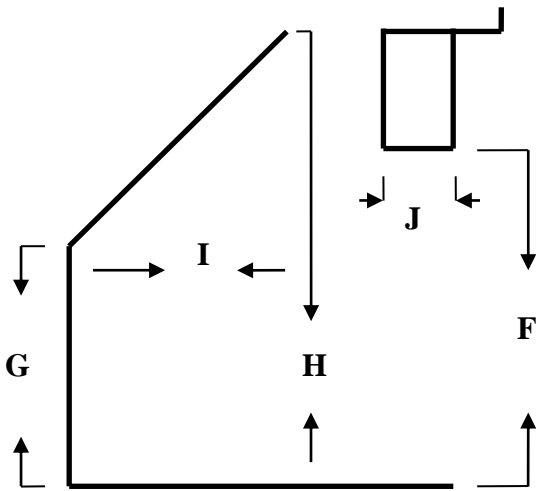

MEDIDAS

FORMATO N°1 -- A: 45,0 cm B: 47,0 cm C: 45,0 cm D: 37,0 cm E: 10,0 cm F: 22,5 cm
G: 31,0 cm H: 24,5 cm I: 14,5 cm

CHIMENEAS SIERRA

MEDIDAS DE CHIMENEAS PARA FABRICACION DE PAILAS

CHIMENEA VISTA EN SECCION

SUELO RECTANGULAR
Visto en planta

SUELO CONICO
Visto en planta

SUELO SEMICONICO
Visto en planta

- A -- Medida de ancho en frente de chimenea --
- B -- Medida de fondo útil de chimenea --
- C -- Medida de ancho en pared trasera de chimenea --
- D -- Medida de fondo en parte recta de chimenea --
- E -- Medida de largo de costado a 90° --
- F -- Medida de alto de boca de chimenea --
- G -- Medida de alto inferior de repisa --
- H -- Medida de alto superior de repisa --
- I -- Medida de inclinación de repisa --
- J -- Medida de fondo de puente ó dintel --

SUELO CON RINCON A 90°
Visto en planta