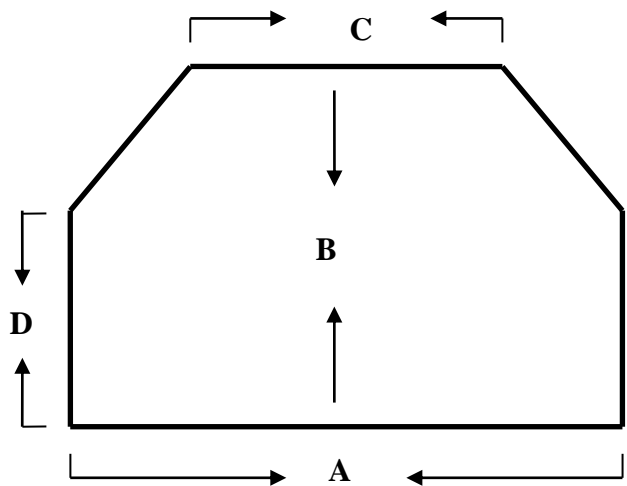

MEDIDAS

FORMATO N°1 -- A: 45,0 cm B: 47,0 cm C: 45,0 cm D: 37,0 cm E: 10,0 cm F: 22,5 cm
G: 31,0 cm H: 24,5 cm I: 14,5 cm

CHIMENEAS SIERRA

MEDIDAS DE CHIMENEAS PARA FABRICACION DE PAILAS

CHIMENEA VISTA EN SECCION

SUELO RECTANGULAR
Visto en planta

SUELO CONICO
Visto en planta

SUELO SEMICONICO
Visto en planta

- A -- Medida de ancho en frente de chimenea --
- B -- Medida de fondo útil de chimenea --
- C -- Medida de ancho en pared trasera de chimenea --
- D -- Medida de fondo en parte recta de chimenea --
- E -- Medida de largo de costado a 90° --
- F -- Medida de alto de boca de chimenea --
- G -- Medida de alto inferior de repisa --
- H -- Medida de alto superior de repisa --
- I -- Medida de inclinación de repisa --
- J -- Medida de fondo de puente ó dintel --

SUELO CON RINCON A 90°
Visto en planta