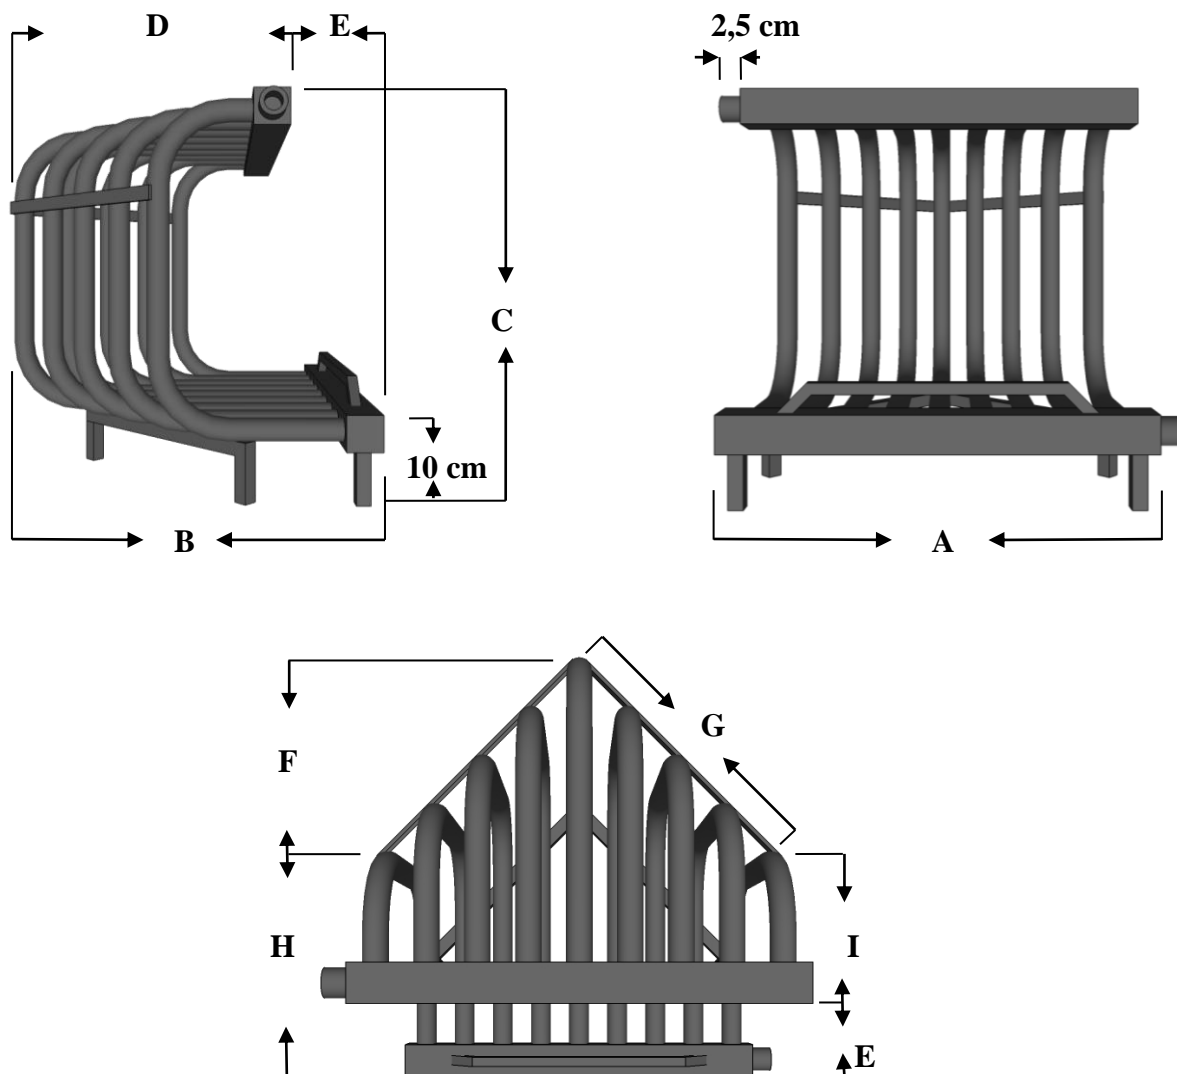

CHIMENEAS SIERRA

Polig. Juncaril – C/ Almuñecar – Parc. R – 50 – Albolote – Granada – Telf. : 958 465967
www.chimeneassierra.es E-mail: chimeneassierra@chimeneassierra.es

ESQUEMAS CON MEDIDAS DE PAILA PARA LEÑA - RINCON 2 CURVAS

MEDIDAS

FORMATO N°1 -- A: 45,0 cm B: 47,0 cm C: 45,0 cm D: 37,0 cm E: 10,0 cm F: 22,5 cm
G: 31,0 cm H: 24,5 cm I: 14,5 cm

CHIMENEAS SIERRA

MEDIDAS DE CHIMENEAS PARA FABRICACION DE PAILAS

CHIMENEA VISTA EN SECCION

SUELO RECTANGULAR
Visto en planta

SUELO CONICO
Visto en planta

SUELO SEMICONICO
Visto en planta

- A -- Medida de ancho en frente de chimenea --
- B -- Medida de fondo útil de chimenea --
- C -- Medida de ancho en pared trasera de chimenea --
- D -- Medida de fondo en parte recta de chimenea --
- E -- Medida de largo de costado a 90° --
- F -- Medida de alto de boca de chimenea --
- G -- Medida de alto inferior de repisa --
- H -- Medida de alto superior de repisa --
- I -- Medida de inclinación de repisa --
- J -- Medida de fondo de puente ó dintel --

SUELO CON RINCON A 90°
Visto en planta