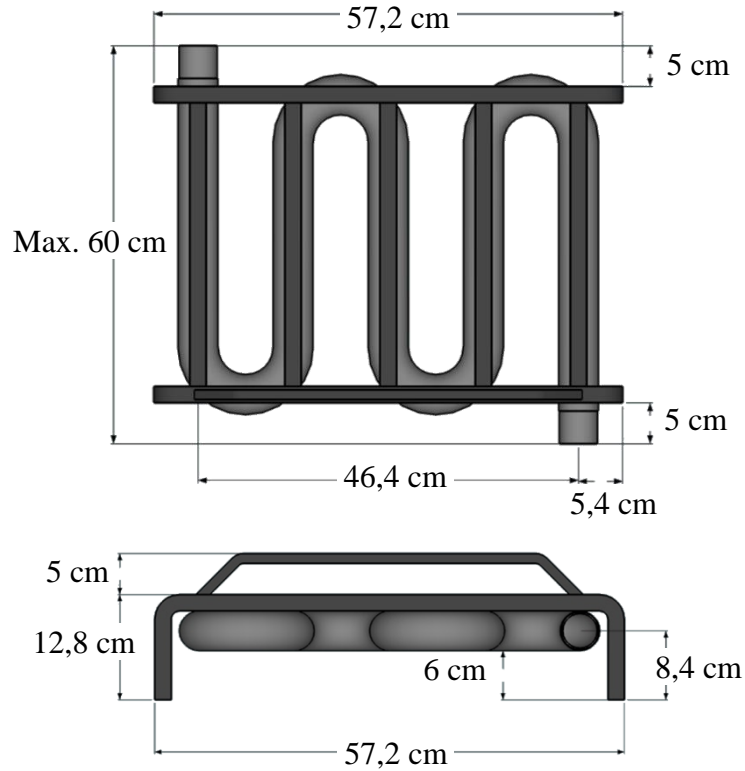

CHIMENEAS SIERRA

Polig. Juncaril – C/ Almuñecar – Parc. R – 50 – Albolote – Granada – Telf. : 958 465967
www.chimeneassierra.es E-mail: chimeneassierra@chimeneassierra.es

ESQUEMAS CON MEDIDAS DE RECUPERADOR DE CALOR SIERRA 4 CURVAS FORMATO 1 - ENTRADA FRONTAL DERECHA Y SALIDA TRASERA IZQUIERDA

ESQUEMAS CON MEDIDAS DE RECUPERADOR DE CALOR SIERRA 4 CURVAS FORMATO 2 - ENTRADA FRONTAL IZQUIERDA Y SALIDA TRASERA DERECHA